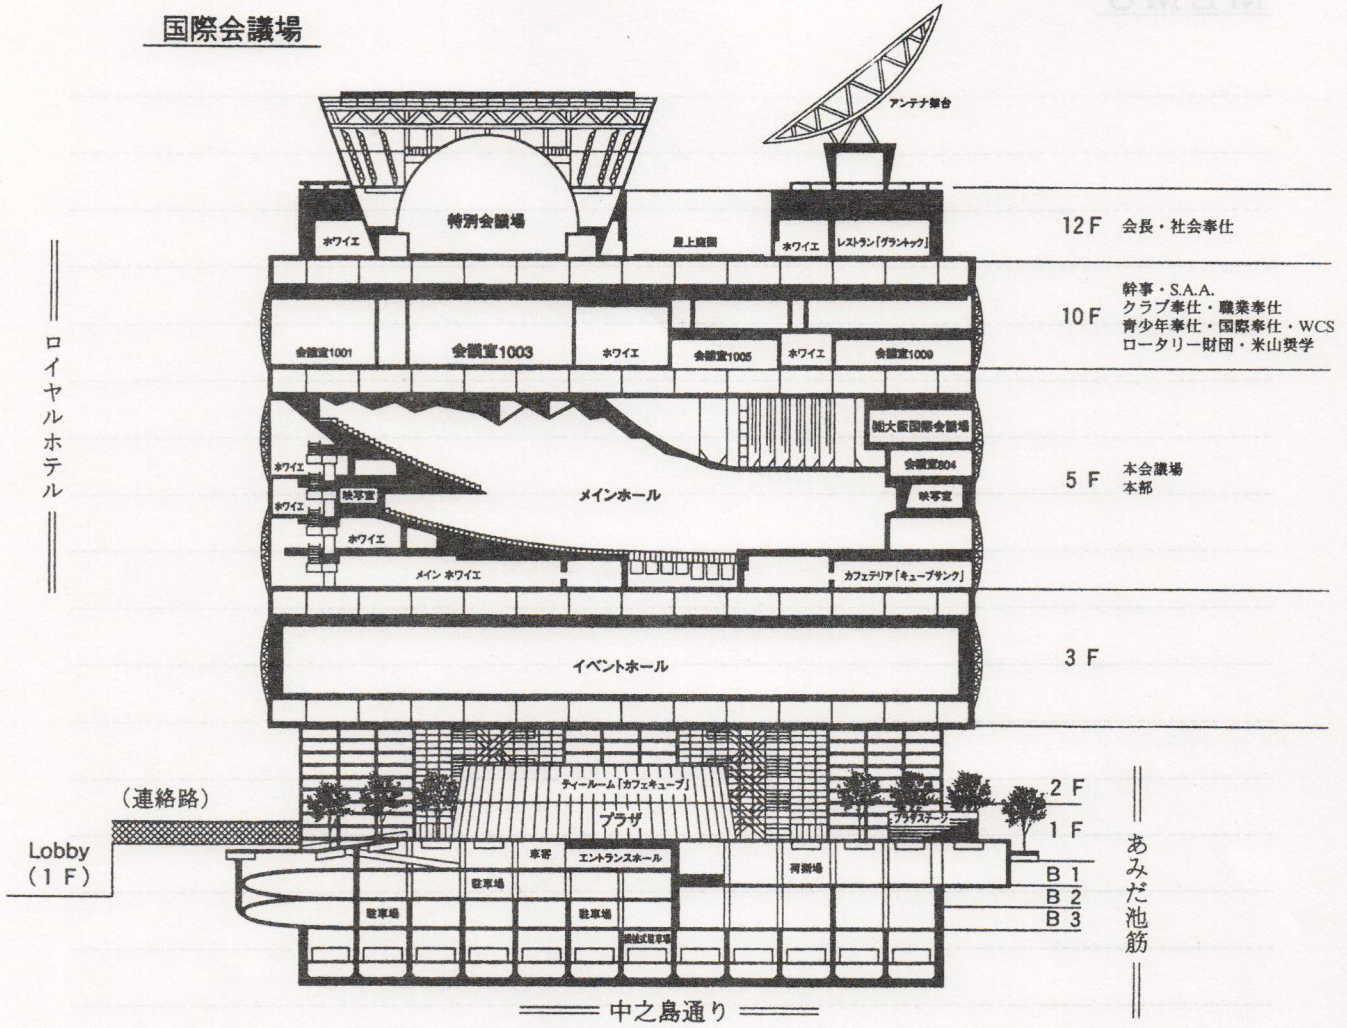

会場見取図

MEMO

国際会議場

12F
会長 特別会議場
社会奉仕 1202