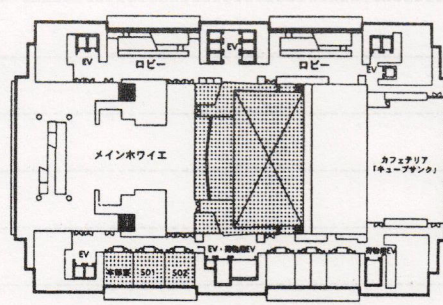

会場見取図

MEMO

国際会議場

12F
 会長 特別会議場
 社会奉仕 1202

5F
 本会議場
 メインホール
 来賓
 控室 501・502
 ホストクラブ
 (本部 5-1
 救護室)

10F
 クラブ奉仕・職業奉仕
 1001・1002
 幹事・S.A.A. 1003
 青少年奉仕
 1004・1005
 ロータリー財団
 1006・1007
 国際奉仕・WCS
 1009
 米山奨学 1008