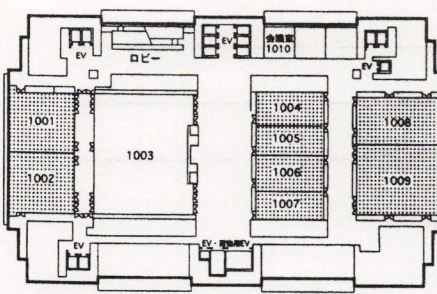

会場見取図

MEMO

国際会議場

12F
 会長 特別会議場
 社会奉仕 1202

5F
 本会議場
 メインホール
 来賓
 控室 501・502
 ホストクラブ
 (本部 5-1
 救護室)

10F
 クラブ奉仕・職業奉仕
 1001・1002
 幹事・S.A.A. 1003
 青少年奉仕
 1004・1005
 ロータリー財団
 1006・1007
 国際奉仕・WCS
 1009
 米山奨学 1008