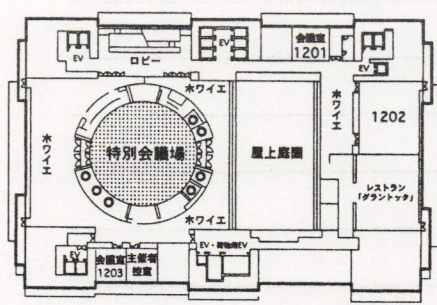

ホスト・大阪西ロータリークラブ

地区協議会実行委員会

実行委員長	橋本 誠一	副S. A. A.	山内 康俊
副実行委員長	福田 皓年	副S. A. A.	野村 泰弘
幹事	足高 達七	会 計	上野 義治
副幹事	今井 元次	ソングリーダ	松岡 庄司
S. A. A.	松岡 庄司		

委員会	委員長	委員 (*印は副委員長)
総務 プログラム	井本 一幸	*田中一成、岡 亘、北村寅雄、高士雅次、河合司二 *西浦正勝、鴻野真太郎、米田 猛、中川泰伸
会場	栗村 卓家	*大塚道夫、中西洋介、大島 徹、上田茂久、辻田忠治、 山田陽康、寺西 陽、丹生昭教、松本信義、佐戸信男、 宮部暁太郎、西村真一郎、高島 一、山口義人、横山 茂
登録・受付	吉嶺 武強	*長野泰之、新堂庄二、秋山圭市、福田俊雄、小川哲男、 *高木 寛、松尾雅明、三浦智明、河口貴賦、森井繁夫、 小林四郎、吉村 健、鈴木淳夫、戸田鍾之助、鴨谷清三
接待・案内	鴻池 忠彦	*松本 孝、三枝輝行、谷口憲二、芝野博文、岡 豪敏、 山原一晃、河西計介、岡崎恒雄、鳥井道夫、大倉 昊
記録	高木 健	*池田裕彦、前島 淳
文献	山上 和則	*羽原敬二、米川仁章
会計	上野 義治	*小寺隆弘
救護	橋本 誠一	*今井元次、岩井孝明

会場見取図

MEMO

国際会議場

12F
 会長 特別会議場
 社会奉仕 1202

5F
 本会議場
 メインホール
 来賓
 控室 501・502
 ホストクラブ
 (本部 5-1
 救護室)

10F
 クラブ奉仕・職業奉仕
 1001・1002
 幹事・S.A.A. 1003
 青少年奉仕
 1004・1005
 ロータリー財団
 1006・1007
 国際奉仕・WCS
 1009
 米山奨学 1008