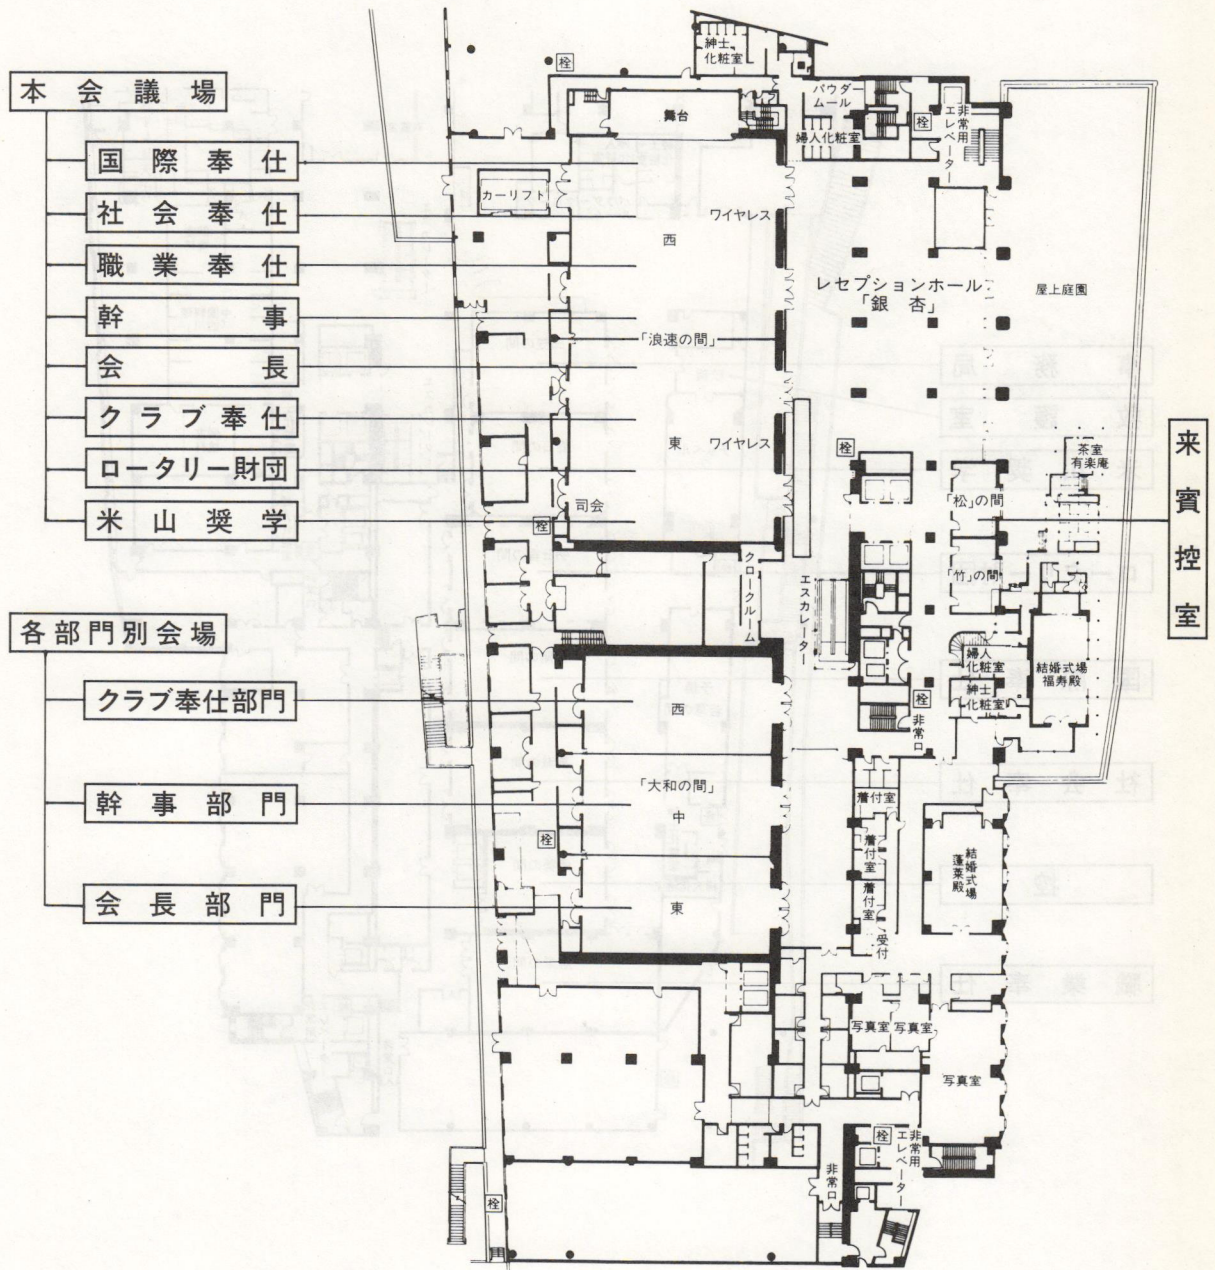

都ホテル大阪(3階)宴会場

宴会場(宴会)都ホテル大阪

各部門別会場
事務局・救護室

室野青米・宴会会本

都ホテル大阪(4階)宴会場

本会議場・来賓控室

都ホテル大阪(4階)宴会場

本会議場・来賓控室
茶室有楽庵
室数殊・風景等