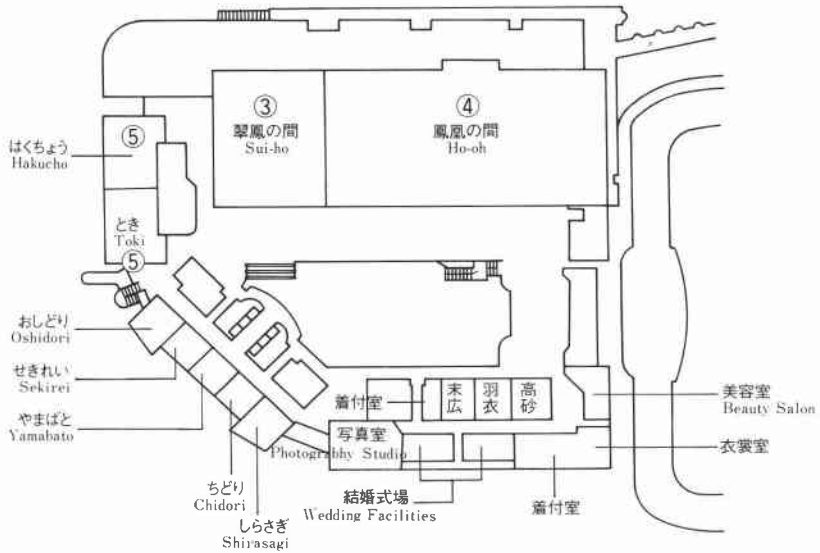

4月8日(金)会場のご案内

ホテルニューオータニ大阪

B1F

2F

① 第1分科会・社会奉仕・青少年

② 第2分科会・国際奉仕・ロータリー財団

③ 会長幹事懇談会

④ ポリオ・プラスチャリティー晩餐会