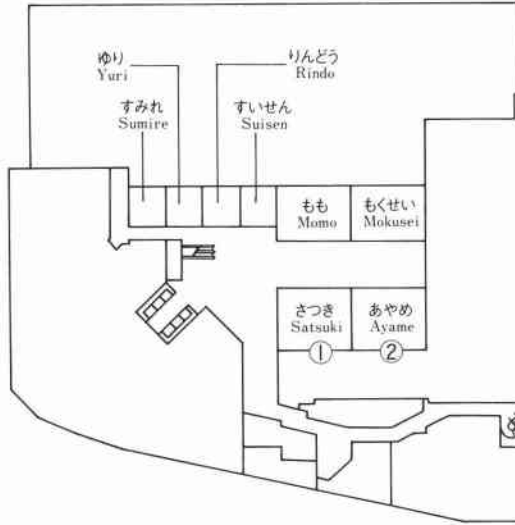

4月8日(金)会場のご案内

ホテルニューオータニ大阪

B1F

2F

① 第1分科会・社会奉仕・青少年

② 第2分科会・国際奉仕・ロータリー財団

③ 会長幹事懇談会

④ ポリオ・プラスチャリティー晩餐会